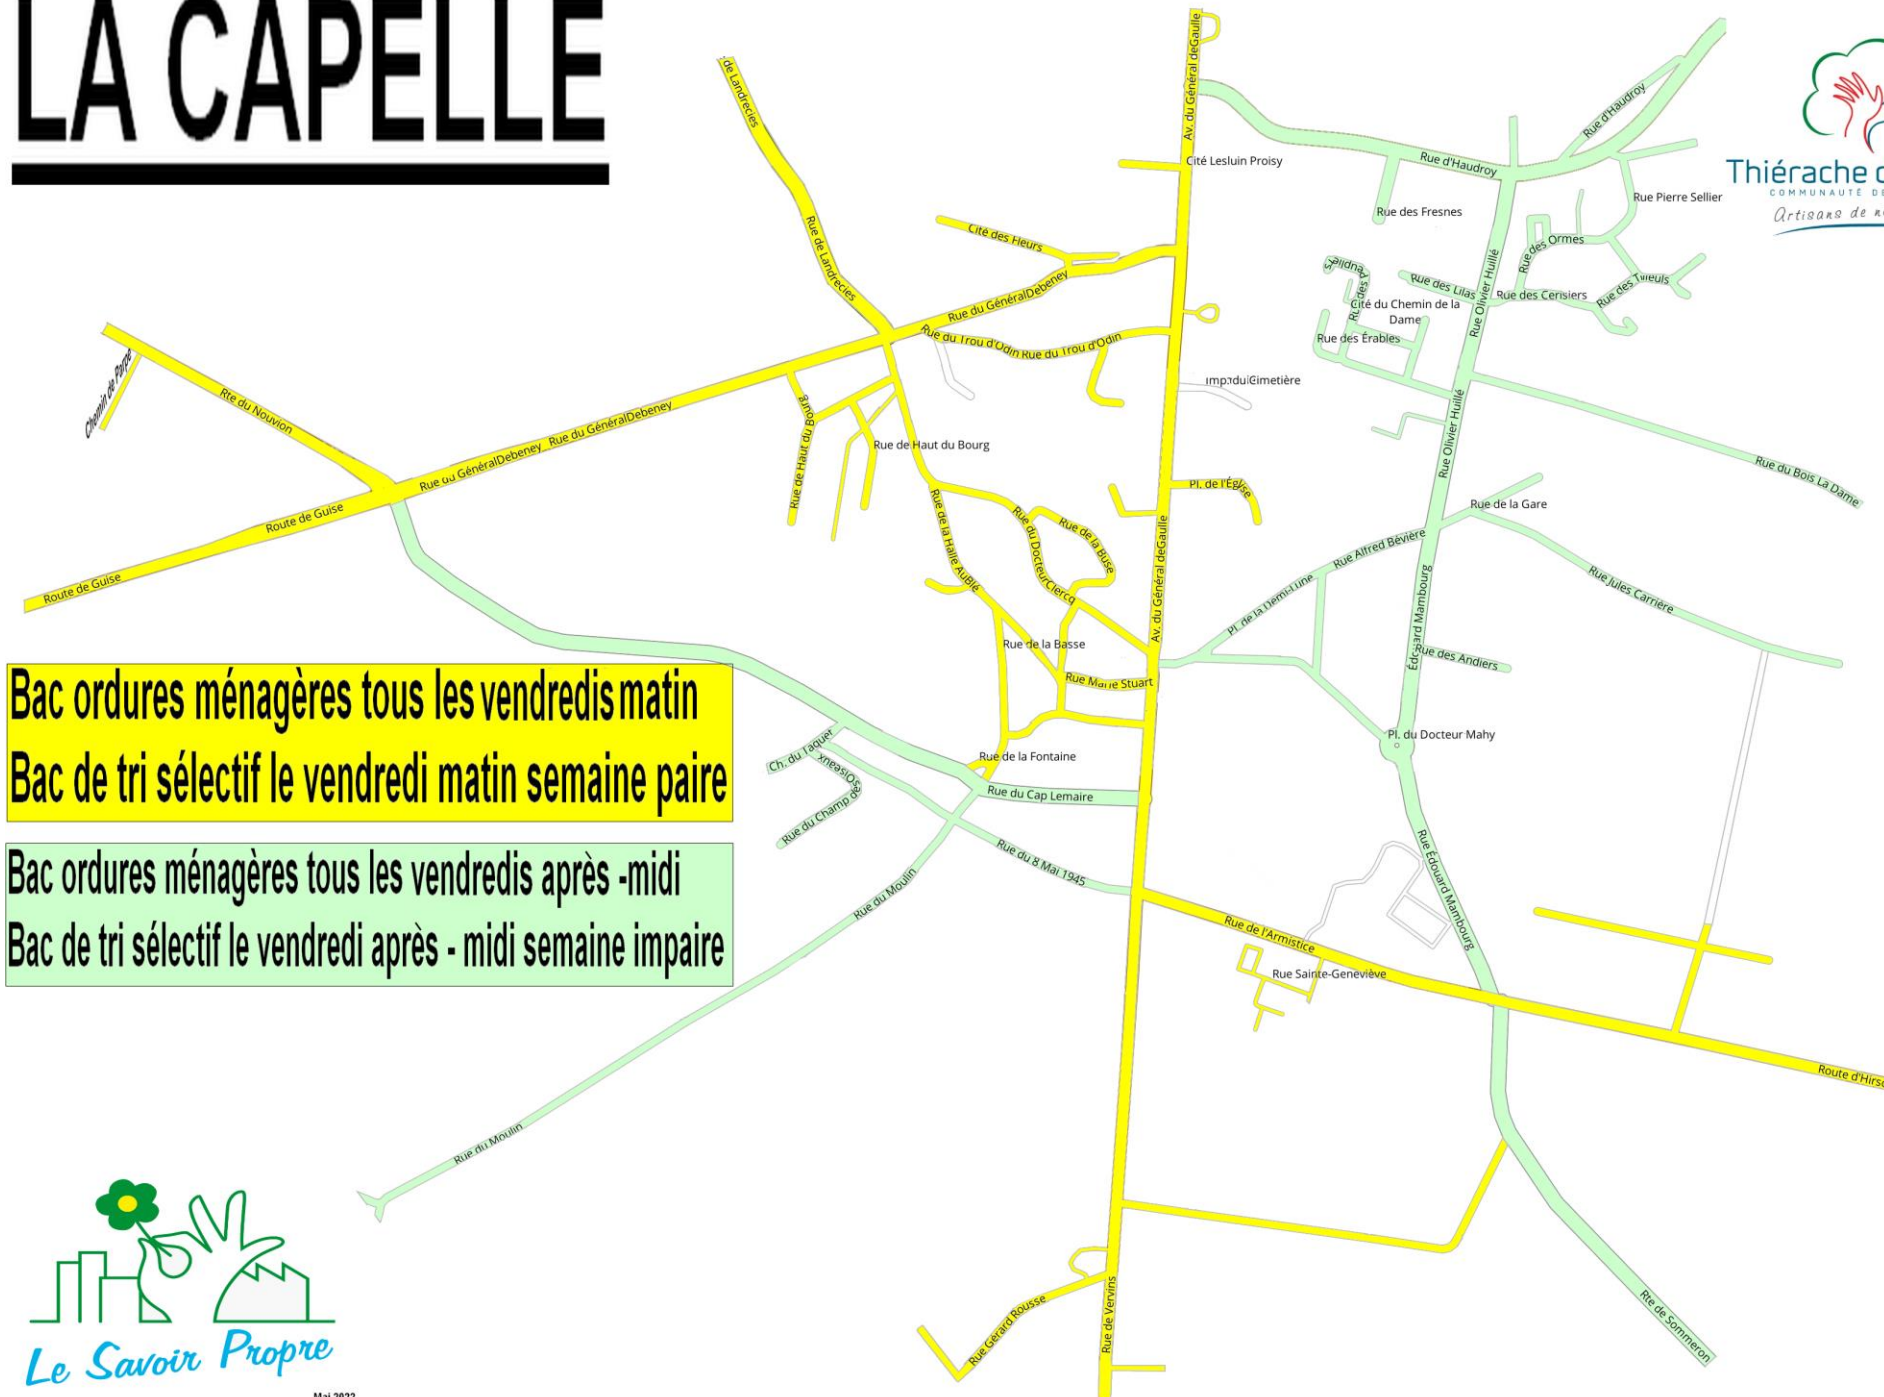

NOUVEAU CALENDRIER COLLECTE 2022-2023

LA CAPELLE (rues vertes sur la carte) - SOMMERON - ETREAUPONT – FONTAINE LES VERVINS

VENDREDI APRÈS-MIDI

Collecte uniquement
Ordures Ménagères

Collecte
Tri sélectif +
Ordures ménagères

2022 SEPTEMBRE

S	Lu	Ma	Me	Je	Ve	Sa	Di
35				1	2	3	4
36	5	6	7	8	9	10	11
37	12	13	14	15	16	17	18
38	19	20	21	22	23	24	25
39	26	27	28	29	30		

OCTOBRE

S	Lu	Ma	Me	Je	Ve	Sa	Di
39						1	2
40	3	4	5	6	7	8	9
41	10	11	12	13	14	15	16
42	17	18	19	20	21	22	23
43	24	25	26	27	28	29	30
44	31						

NOVEMBRE

S	Lu	Ma	Me	Je	Ve	Sa	Di
44		1	2	3	4	5	6
45	7	8	9	10	11	12	13
46	14	15	16	17	18	19	20
47	21	22	23	24	25	26	27
48	28	29	30				

DECEMBRE

S	Lu	Ma	Me	Je	Ve	Sa	Di
48					1	2	3
49	5	6	7	8	9	10	11
50	12	13	14	15	16	17	18
51	19	20	21	22	23	24	25
52	26	27	28	29	30	31	

2023 JANVIER

S	Lu	Ma	Me	Je	Ve	Sa	Di
							1
1	2	3	4	5	6	7	8
2	9	10	11	12	13	14	15
3	16	17	18	19	20	21	22
4	23	24	25	26	27	28	29
5	30	31					

FEVRIER

S	Lu	Ma	Me	Je	Ve	Sa	Di
5			1	2	3	4	5
6	6	7	8	9	10	11	12
7	13	14	15	16	17	18	19
8	20	21	22	23	24	25	26
9	27	28					

MARS

S	Lu	Ma	Me	Je	Ve	Sa	Di
9			1	2	3	4	5
10	6	7	8	9	10	11	12
11	13	14	15	16	17	18	19
12	20	21	22	23	24	25	26
13	27	28	29	30	31		

AVRIL

S	Lu	Ma	Me	Je	Ve	Sa	Di
13						1	2
14	3	4	5	6	7	8	9
15	10	11	12	13	14	15	16
16	17	18	19	20	21	22	23
17	24	25	26	27	28	29	30

MAI

S	Lu	Ma	Me	Je	Ve	Sa	Di
18	1	2	3	4	5	6	7
19	8	9	10	11	12	13	14
20	15	16	17	18	19	20	21
21	22	23	24	25	26	27	28
22	29	30	31				

JUIN

S	Lu	Ma	Me	Je	Ve	Sa	Di
22				1	2	3	4
23	5	6	7	8	9	10	11
24	12	13	14	15	16	17	18
25	19	20	21	22	23	24	25
26	26	27	28	29	30		

JUILLET

S	Lu	Ma	Me	Je	Ve	Sa	Di
26						1	2
27	3	4	5	6	7	8	9
28	10	11	12	13	14	15	16
29	17	18	19	20	21	22	23
30	24	25	26	27	28	29	30
31	31						

AOUT

S	Lu	Ma	Me	Je	Ve	Sa	Di
31		1	2	3	4	5	6
32	7	8	9	10	11	12	13
33	14	15	16	17	18	19	20
34	21	22	23	24	25	26	27
35	28	29	30	31			

LA CAPELLE

Thiérache du Centre
COMMUNAUTÉ DE COMMUNES
Artisans de notre avenir

Bac ordures ménagères tous les vendredis matin
Bac de tri sélectif le vendredi matin semaine paire

Bac ordures ménagères tous les vendredis après -midi
Bac de tri sélectif le vendredi après - midi semaine impaire