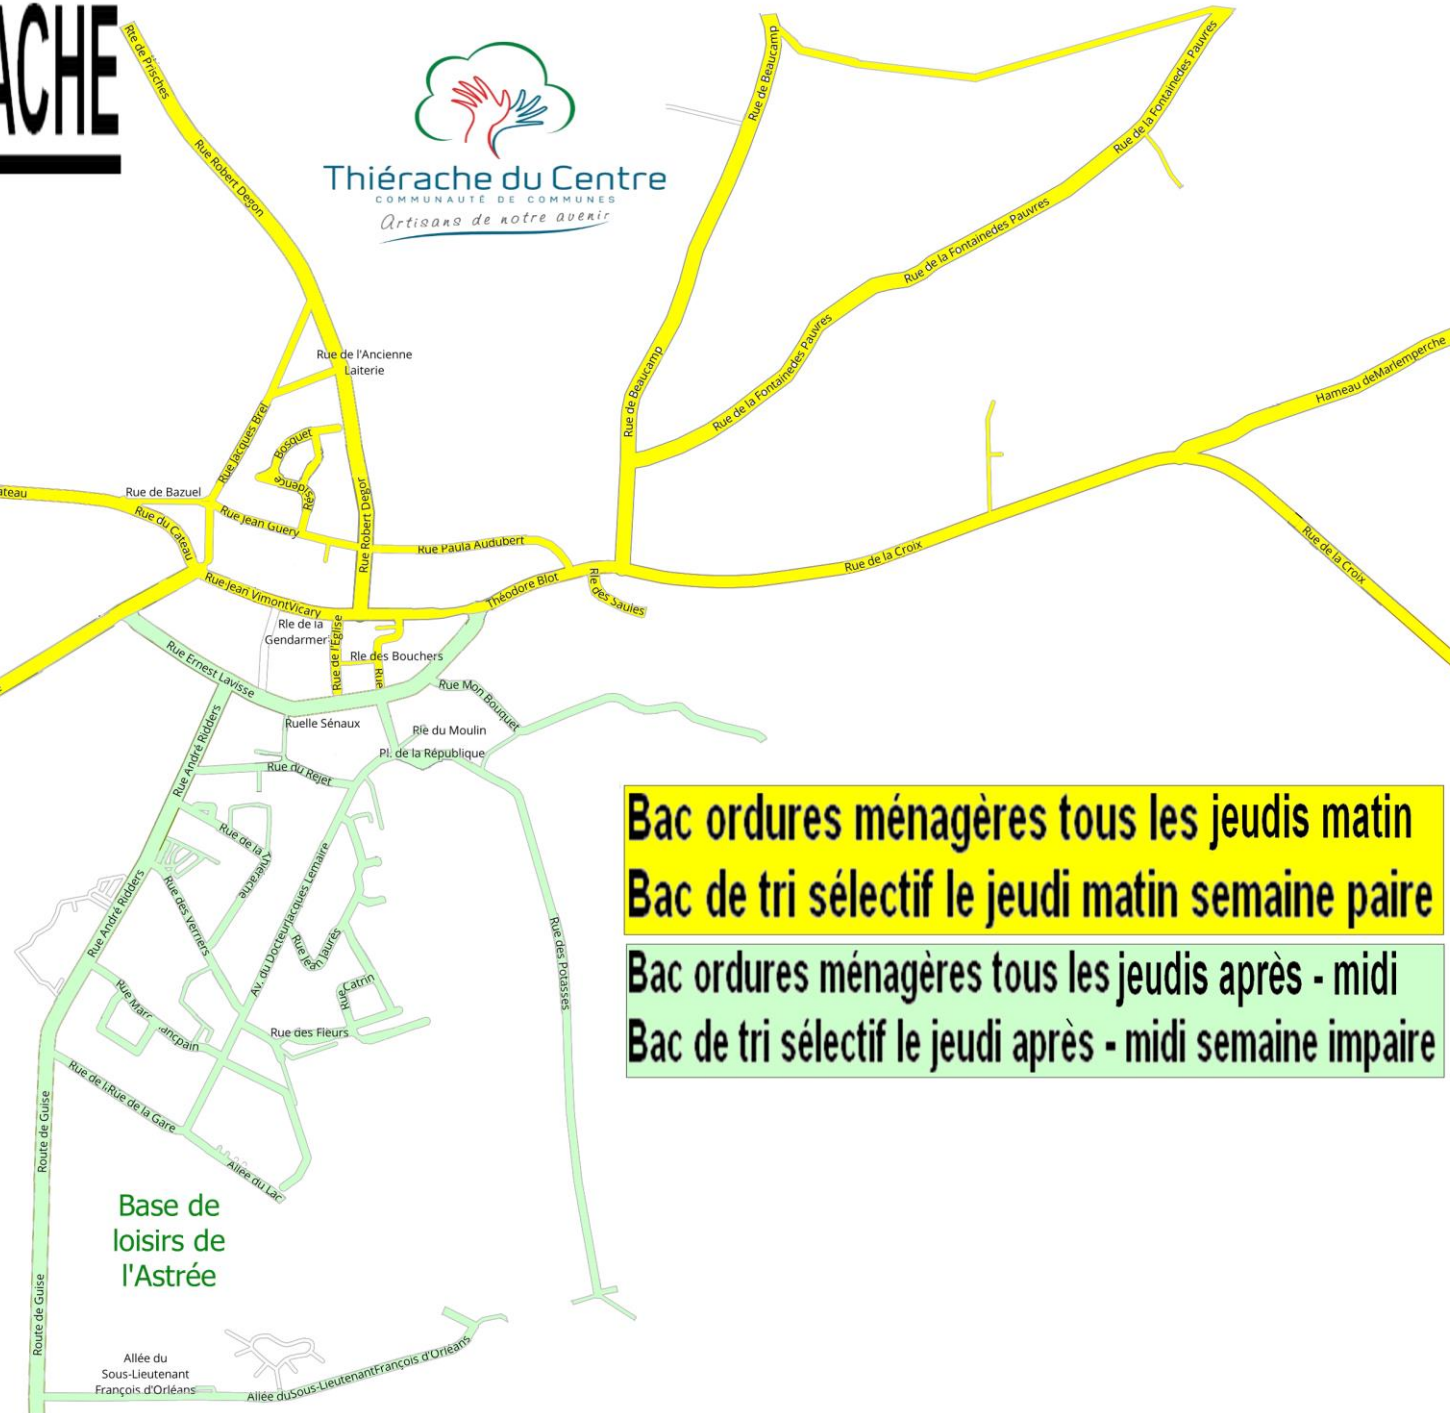

**AOUT**

S	Lu	Ma	Me	Je	Ve	Sa	Di
31		1	2	3	4	5	6
32	7	8	9	10	11	12	13
33	14	15	16	17	18	19	20
34	21	22	23	24	25	26	27
35	28	29	30	31			

# LE NOUVION EN THIERACHE

Thiérache du Centre  
COMMUNAUTÉ DE COMMUNES  
*Artisans de notre avenir*

**La Croisée Cauchy**  
**Bergues sur Sambre**  
**Boué**

**Bac ordures ménagères tous les jeudis matin**  
**Bac de tri sélectif le jeudi matin semaine paire**

**Bac ordures ménagères tous les jeudis après - midi**  
**Bac de tri sélectif le jeudi après - midi semaine impaire**