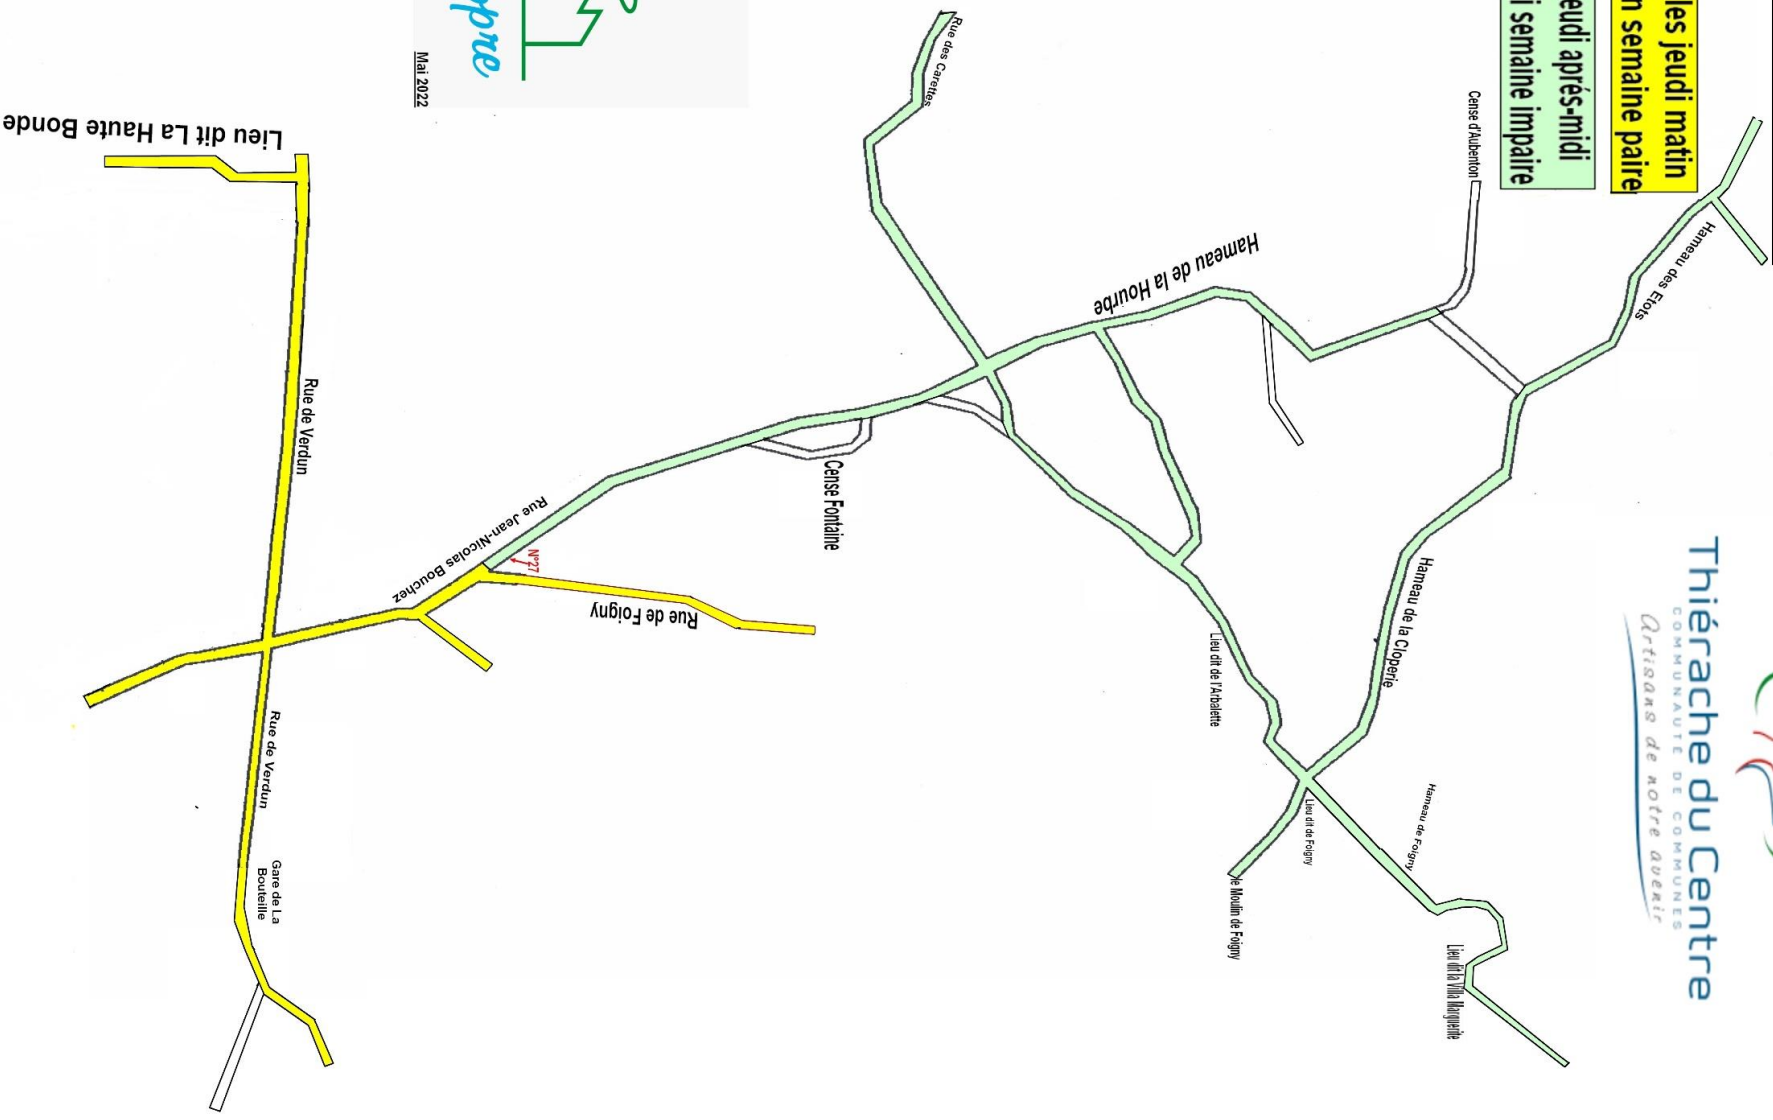

Thiérache du Centre
COMMUNAUTÉ DE COMMUNES
Artisans de notre avenir

CALENDRIER COLLECTE 2023-2024

**LE NOUVION en TH (rues vertes sur la carte) – BUIRONFOSSE (rues vertes sur la carte) –
LA BOUTEILLE (rues vertes sur la carte) - AUTREPPES – SORBAIS – FROIDESTREES – GERGNY**

JEUDI APRES-MIDI

Collecte uniquement
Ordures Ménagères

Collecte
Tri sélectif +
Ordures ménagères

Communauté de Communes
Thiérache du Centre
13 rue de l'Armistice, 02260 La Capelle
Service déchets - N° vert : 0 800 36 94 98
contact@thieracheducentre.fr
www.thieracheducentre.fr

2023 SEPTEMBRE

S	Lu	Ma	Me	Je	Ve	Sa	Di
35					1	2	3
36	4	5	6	7	8	9	10
37	11	12	13	14	15	16	17
38	18	19	20	21	22	23	24
39	25	26	27	28	29	30	

OCTOBRE

S	Lu	Ma	Me	Je	Ve	Sa	Di
39							1
40	2	3	4	5	6	7	8
41	9	10	11	12	13	14	15
42	16	17	18	19	20	21	22
43	23	24	25	26	27	28	29
44	30	31					

NOVEMBRE

S	Lu	Ma	Me	Je	Ve	Sa	Di
44			1	2	3	4	5
45	6	7	8	9	10	11	12
46	13	14	15	16	17	18	19
47	20	21	22	23	24	25	26
48	27	28	29	30			

DECEMBRE

S	Lu	Ma	Me	Je	Ve	Sa	Di
48						1	2
49	4	5	6	7	8	9	10
50	11	12	13	14	15	16	17
51	18	19	20	21	22	23	24
52	25	26	27	28	29	30	31

2024 JANVIER

S	Lu	Ma	Me	Je	Ve	Sa	Di
1	1	2	3	4	5	6	7
2	8	9	10	11	12	13	14
3	15	16	17	18	19	20	21
4	22	23	24	25	26	27	28
5	29	30	31				

FEVRIER

S	Lu	Ma	Me	Je	Ve	Sa	Di
5				1	2	3	4
6	5	6	7	8	9	10	11
7	12	13	14	15	16	17	18
8	19	20	21	22	23	24	25
9	26	27	28	29			

MARS

S	Lu	Ma	Me	Je	Ve	Sa	Di
9					1	2	3
10	4	5	6	7	8	9	10
11	11	12	13	14	15	16	17
12	18	19	20	21	22	23	24
13	25	26	27	28	29	30	31

AVRIL

S	Lu	Ma	Me	Je	Ve	Sa	Di
14	1	2	3	4	5	6	7
15	8	9	10	11	12	13	14
16	15	16	17	18	19	20	21
17	22	23	24	25	26	27	28
18	29	30					

MAI

S	Lu	Ma	Me	Je	Ve	Sa	Di
18			1	2	3	4	5
19	6	7	8	9	10	11	12
20	13	14	15	16	17	18	19
21	20	21	22	23	24	25	26
22	27	28	29	30	31		

JUIN

S	Lu	Ma	Me	Je	Ve	Sa	Di
22						1	2
23	3	4	5	6	7	8	9
24	10	11	12	13	14	15	16
25	17	18	19	20	21	22	23
26	24	25	26	27	28	29	30

JUILLET

S	Lu	Ma	Me	Je	Ve	Sa	Di
27	1	2	3	4	5	6	7
28	8	9	10	11	12	13	14
29	15	16	17	18	19	20	21
30	22	23	24	25	26	27	28
31	29	30	31				

AOUT

S	Lu	Ma	Me	Je	Ve	Sa	Di
31				1	2	3	4
32	5	6	7	8	9	10	11
33	12	13	14	15	16	17	18
34	19	20	21	22	23	24	25
35	26	27	28	29	30	31	

LA BOUTEILLE

Thiérache du Centre
COMMUNAUTÉ DE COMMUNES
Artisans de notre avenir

Bac ordures ménagères tous les jeudi matin
Bac de tri sélectif le jeudi matin semaine paire

Bac ordures ménagères tous les jeudi après-midi
Bac de tri sélectif le jeudi après-midi semaine impaire

Mai 2022