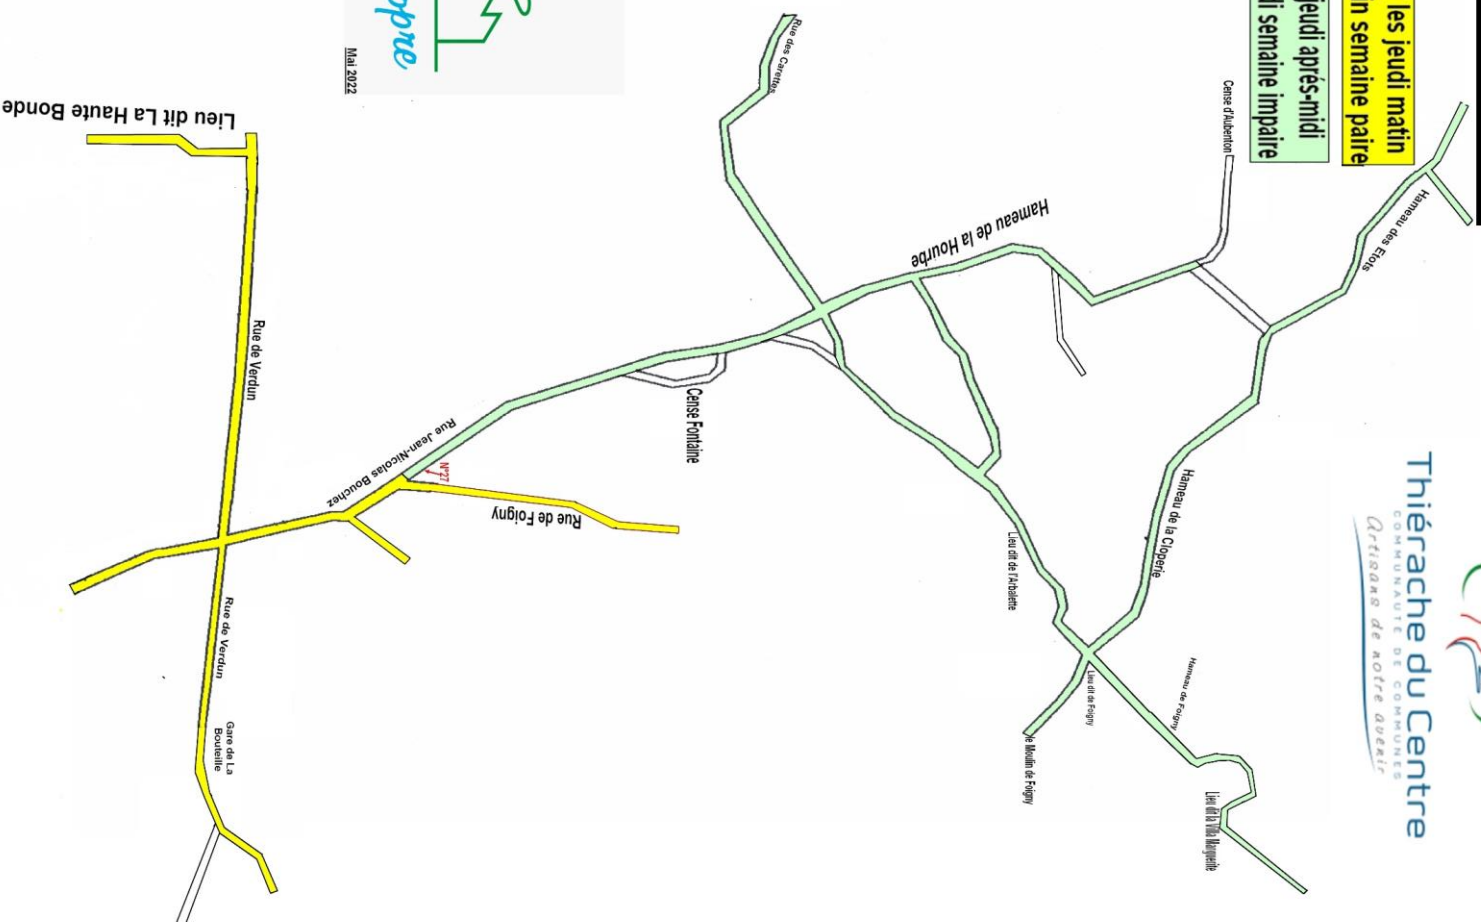

# LA BOUTEILLE

Thiérache du Centre  
COMMUNAUTÉ DE COMMUNES  
*Artisans de notre avenir*

**Bac ordures ménagères tous les jeudi matin**  
**Bac de tri sélectif le jeudi matin semaine paire**

**Bac ordures ménagères tous les jeudi après-midi**  
**Bac de tri sélectif le jeudi après-midi semaine impaire**