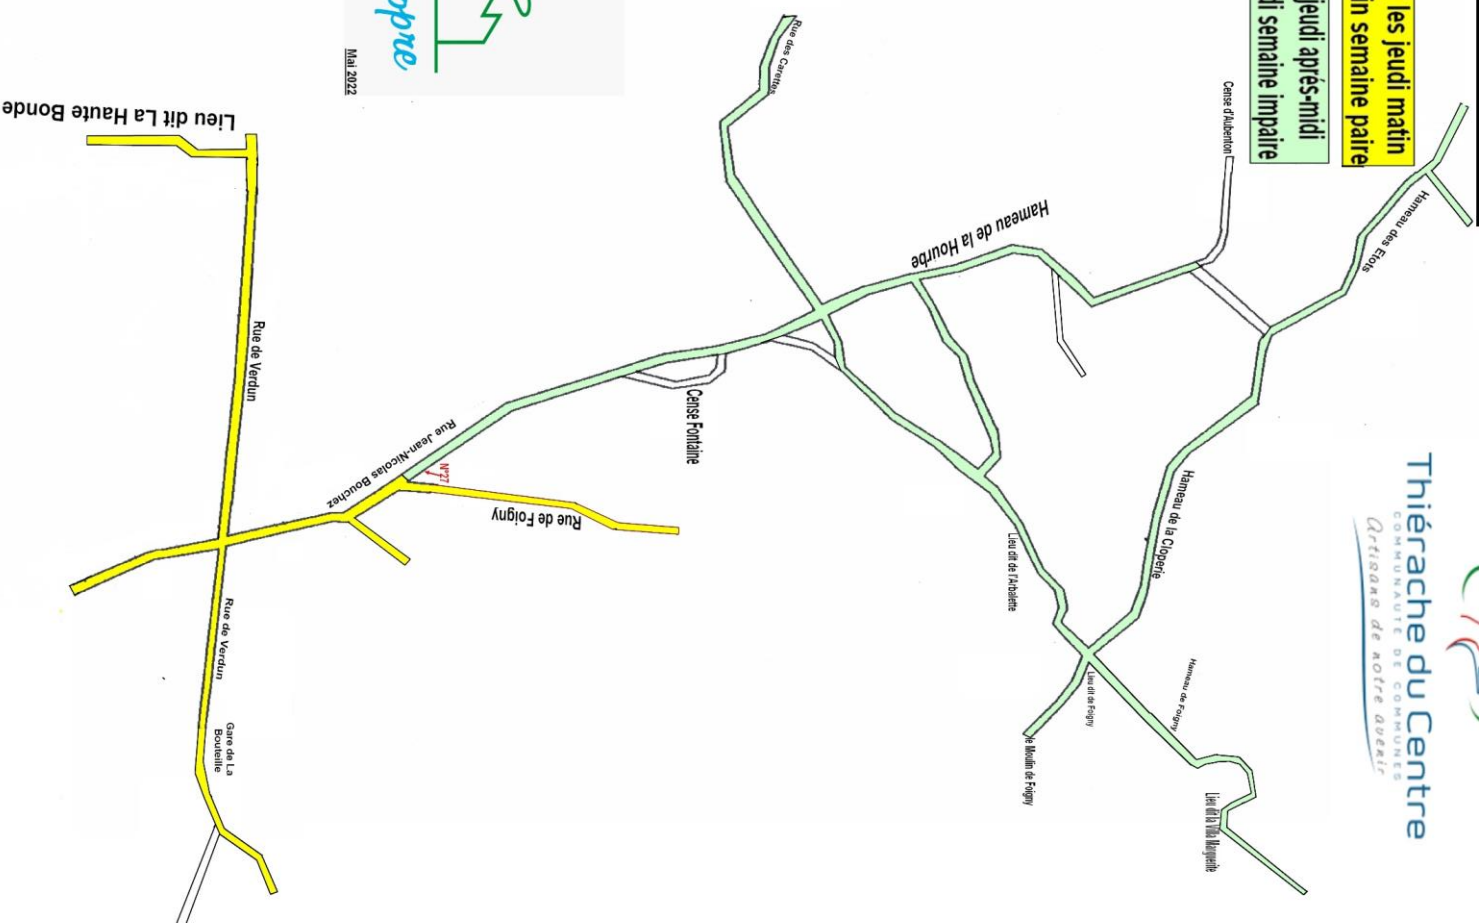

Bac ordures ménagères tous les jeudi matin
Bac de tri sélectif le jeudi matin semaine paire

Bac ordures ménagères tous les jeudi après-midi
Bac de tri sélectif le jeudi après-midi semaine impaire

Mai 2022